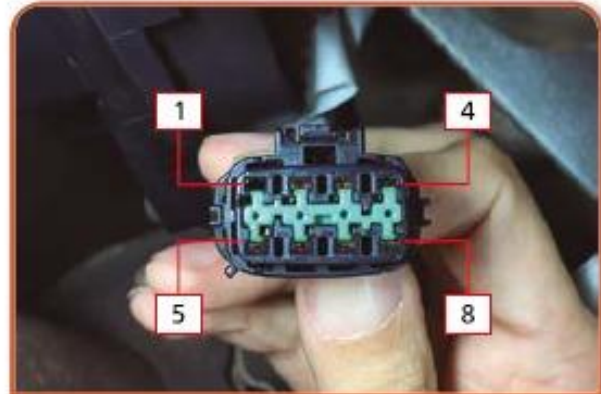

## NISSAN FRONTIER - MÓDULO 25

Conector do comando da tração

Atuador do sistema 4x4

Conector do atuador do sistema 4x4

Conector do sensor 04 da caixa

Conector do sensor 02 da caixa

Conector do sensor 03 da caixa

Conector do sensor 01 da caixa

## Sistema 4x4

Localização da central do 4x4

Central do 4x4

Conector A da central do 4x4

Conector B da central do 4x4

Sensor 02 e 03 da caixa

Sensor 04 da caixa